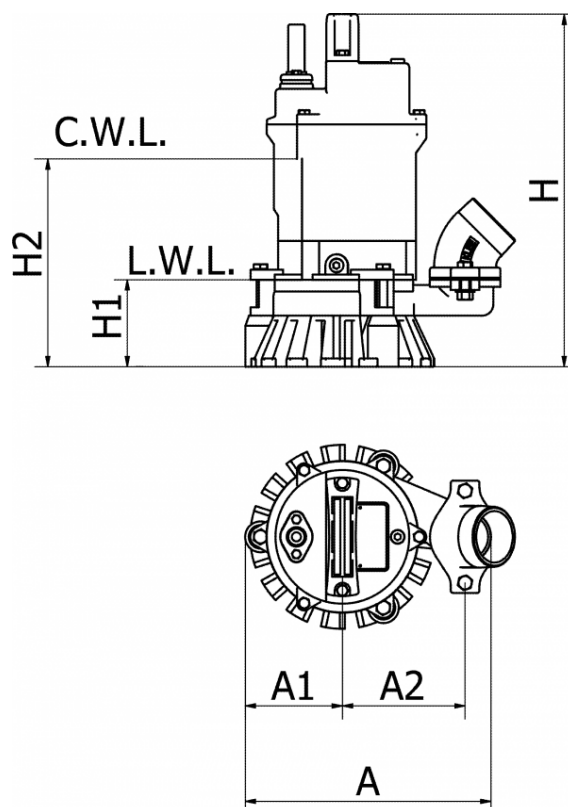

Varenummer: 719001080075021101
Beskrivelse: KLEEpump KSP80-5.08T Blå
0,75kW 3x400V 50Hz Udløb 3"

Mål

A = 279

A1 = 95

A2 = 135

H = 368

H1 = 90

H2 = 225

Kg = 16